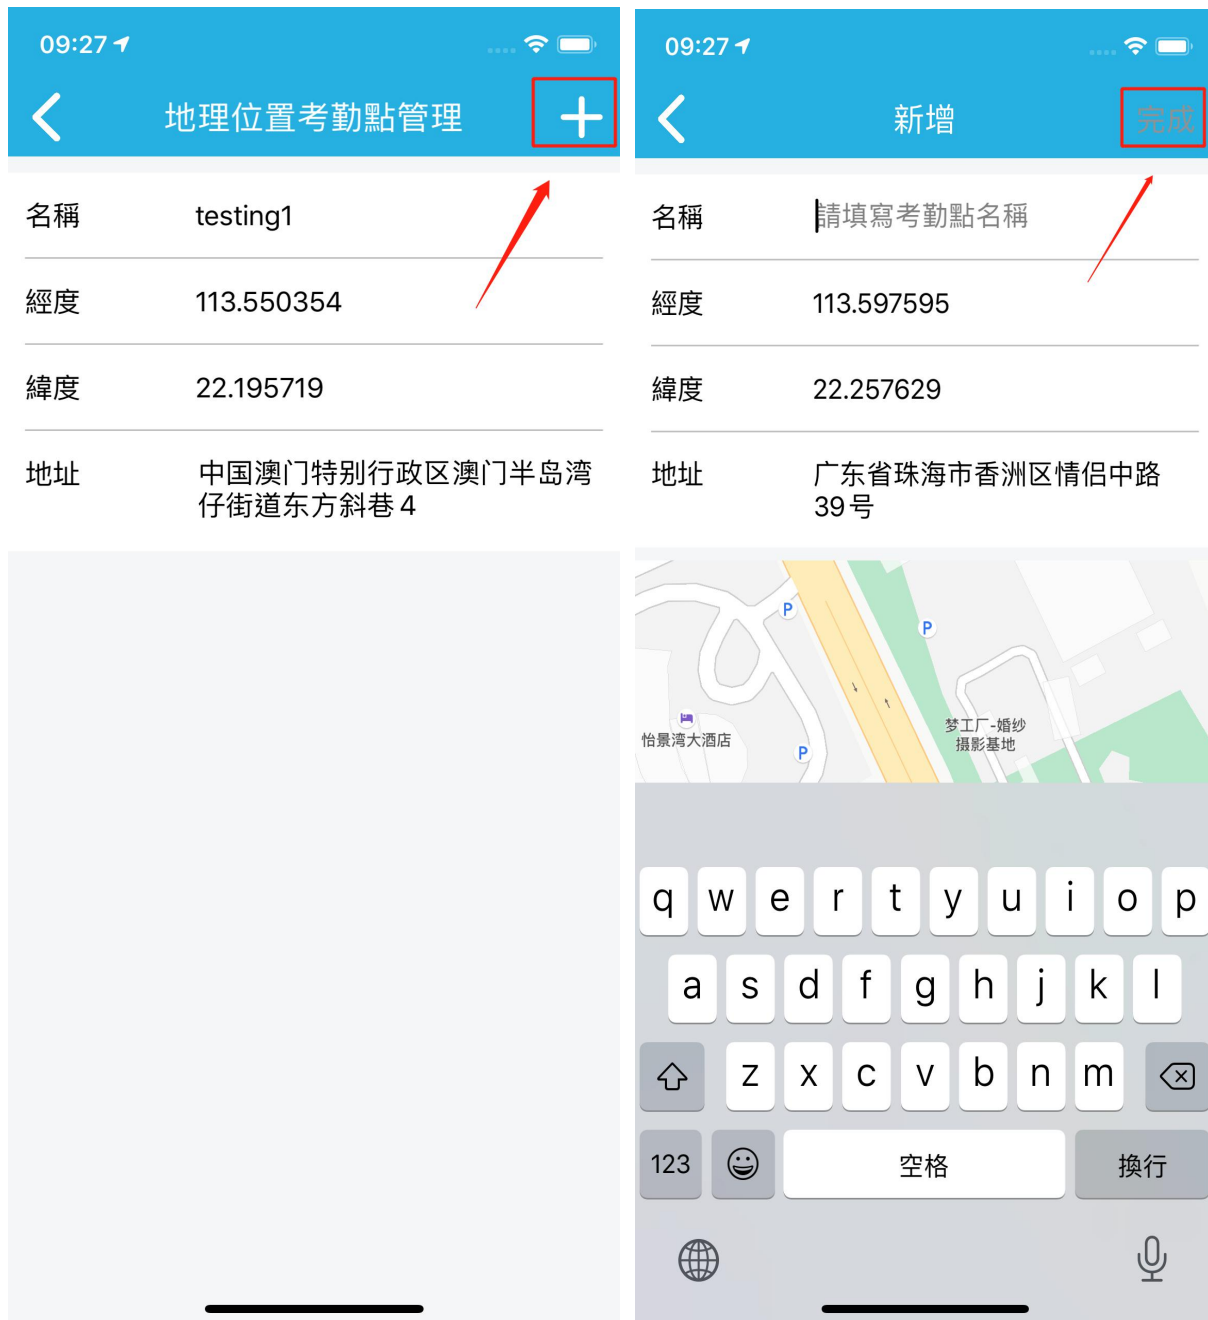

1. 人事主管功能

1.1. 考勤點管理

點擊主菜單中的【考勤點管理】按鈕，系統會顯示【WiFi 考勤點】、【地理位置考勤點】二級菜單，如圖 1 所示。

The screenshot displays the 'Attendance Point Management' interface. The top navigation bar includes 'Home', 'Employee Management', 'Edit', 'Attendance Management', 'Attendance Point Management', 'Leave Management', 'Company Holiday', 'Clock-in Record', and 'System Settings'. The main content area is divided into two tabs: 'WiFi Attendance Point' and 'Geographic Location Attendance Point'.

Geographic Location Attendance Point

Search form fields: 緯度 (Latitude), 經度 (Longitude), 地址 (Address), 考勤點編號 (Attendance Point ID). Buttons: 搜尋 (Search), 恢復默認 (Reset).

總數: 1

經度	緯度	地址	考勤點編號
113.550354	22.195719	中国澳门特别行政区澳门半岛湾仔街道东方斜巷4	testing1

© 2019 WideBox Open Source Technology Limited Version 1.0.1

圖 1

在手機登入 APP 中，如果登入的職員是人事主管，點擊設置界面中，會出現【WiFi 考勤點管理】、【地理位置考勤點管理】，如圖 2 所示。

圖 2

點擊【WiFi 考勤點管理】，可查看 WiFi 考勤點列表，點擊“+”，填寫名稱，點擊完成即可新增 WiFi 考勤點，如圖 3 所示。

圖 3

點擊【地理位置考勤點管理】，可查看地理位置考勤點列表，點擊“+”，填寫名稱，點擊地圖中的某個地方，經度、緯度、地址則會相應的變化，點擊完成即可新增地理位置考勤點，如圖 4 所示。

圖 4