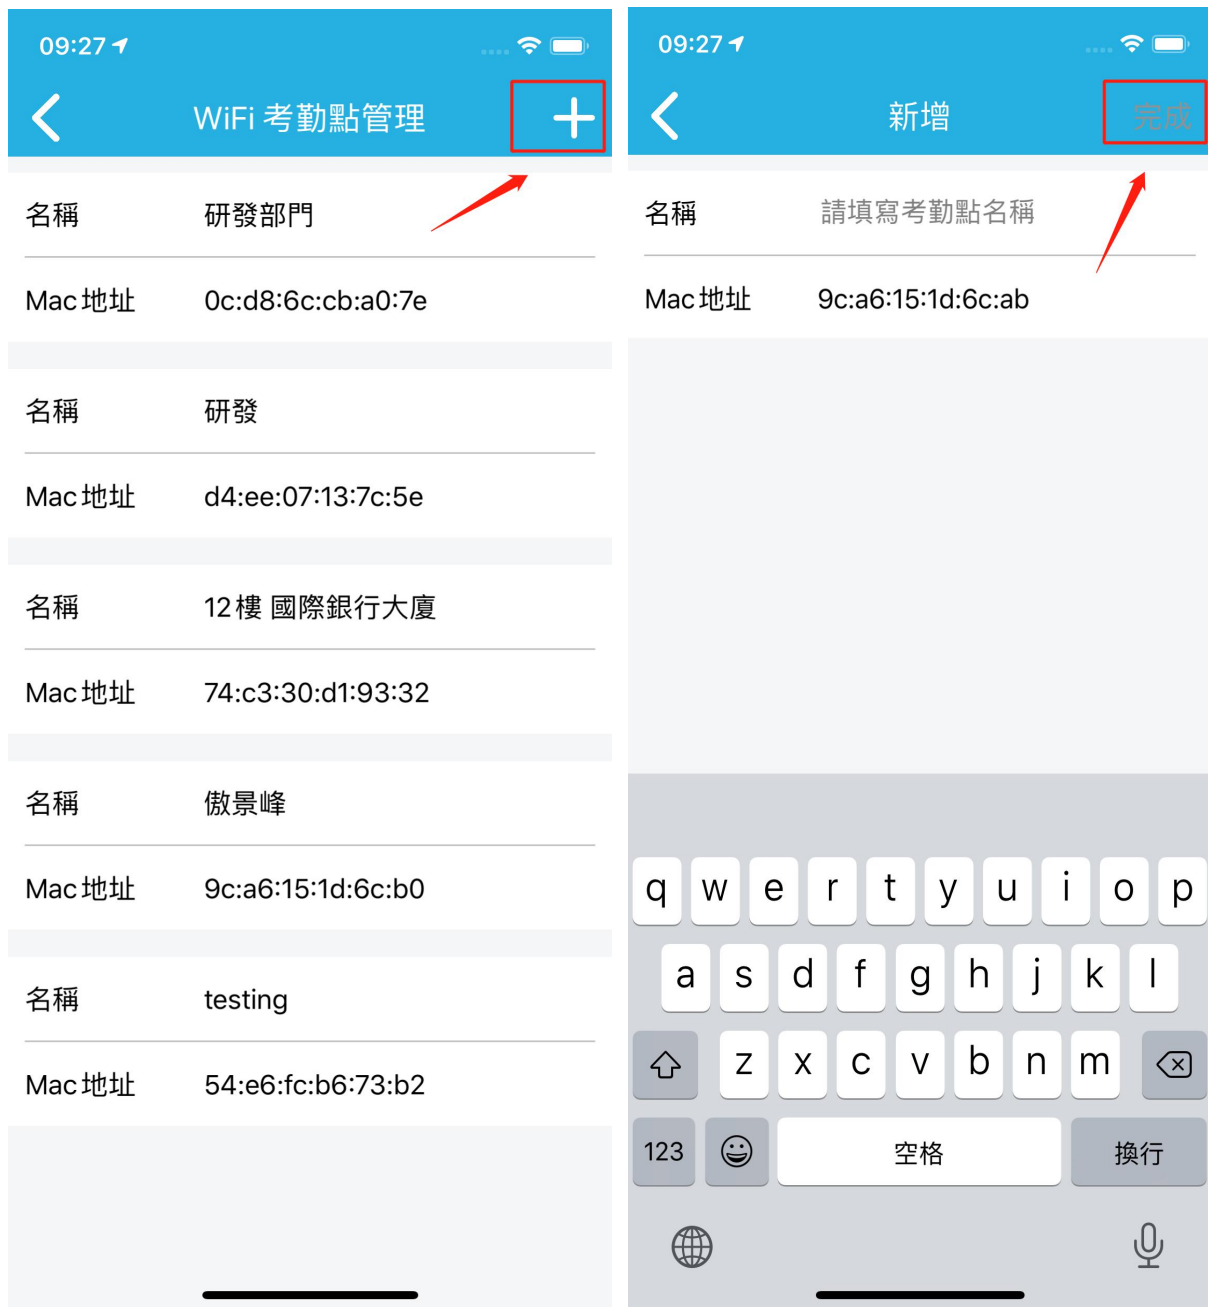

1. 人事主管功能

1.1. 考勤點管理

點擊主菜單中的【考勤點管理】按鈕，系統會顯示【WiFi 考勤點】、【地理位置考勤點】二級菜單，如圖 1 所示。

The screenshot displays the 'Attendance Point Management' interface. The top navigation bar includes 'Home', 'Employee Management', 'Edit', 'Attendance Management', 'Attendance Point Management', 'Leave Management', 'Company Holiday', 'Clock-in Record', and 'System Settings'. The main content area is divided into two tabs: 'WiFi Attendance Point' and 'Geographic Location Attendance Point'.

Geographic Location Attendance Point

Search form fields: 緯度 (Latitude), 經度 (Longitude), 地址 (Address), 考勤點編號 (Attendance Point ID). Buttons: 搜尋 (Search), 恢復默認 (Reset).

總數: 1

經度	緯度	地址	考勤點編號
113.550354	22.195719	中国澳门特别行政区澳门半岛湾仔街道东方斜巷4	testing1

© 2019 WideBox Open Source Technology Limited Version 1.0.1

圖 1

在手機登入 APP 中，如果登入的職員是人事主管，點擊設置界面中，會出現【WiFi 考勤點管理】、【地理位置考勤點管理】，如圖 2 所示。

圖 2

點擊【WiFi 考勤點管理】，可查看 WiFi 考勤點列表，點擊“+”，填寫名稱，點擊完成即可新增 WiFi 考勤點，如圖 3 所示。

圖 3

點擊【地理位置考勤點管理】，可查看地理位置考勤點列表，點擊“+”，填寫名稱，點擊地圖中的某個地方，經度、緯度、地址則會相應的變化，點擊完成即可新增地理位置考勤點，如圖 4 所示。

圖 4